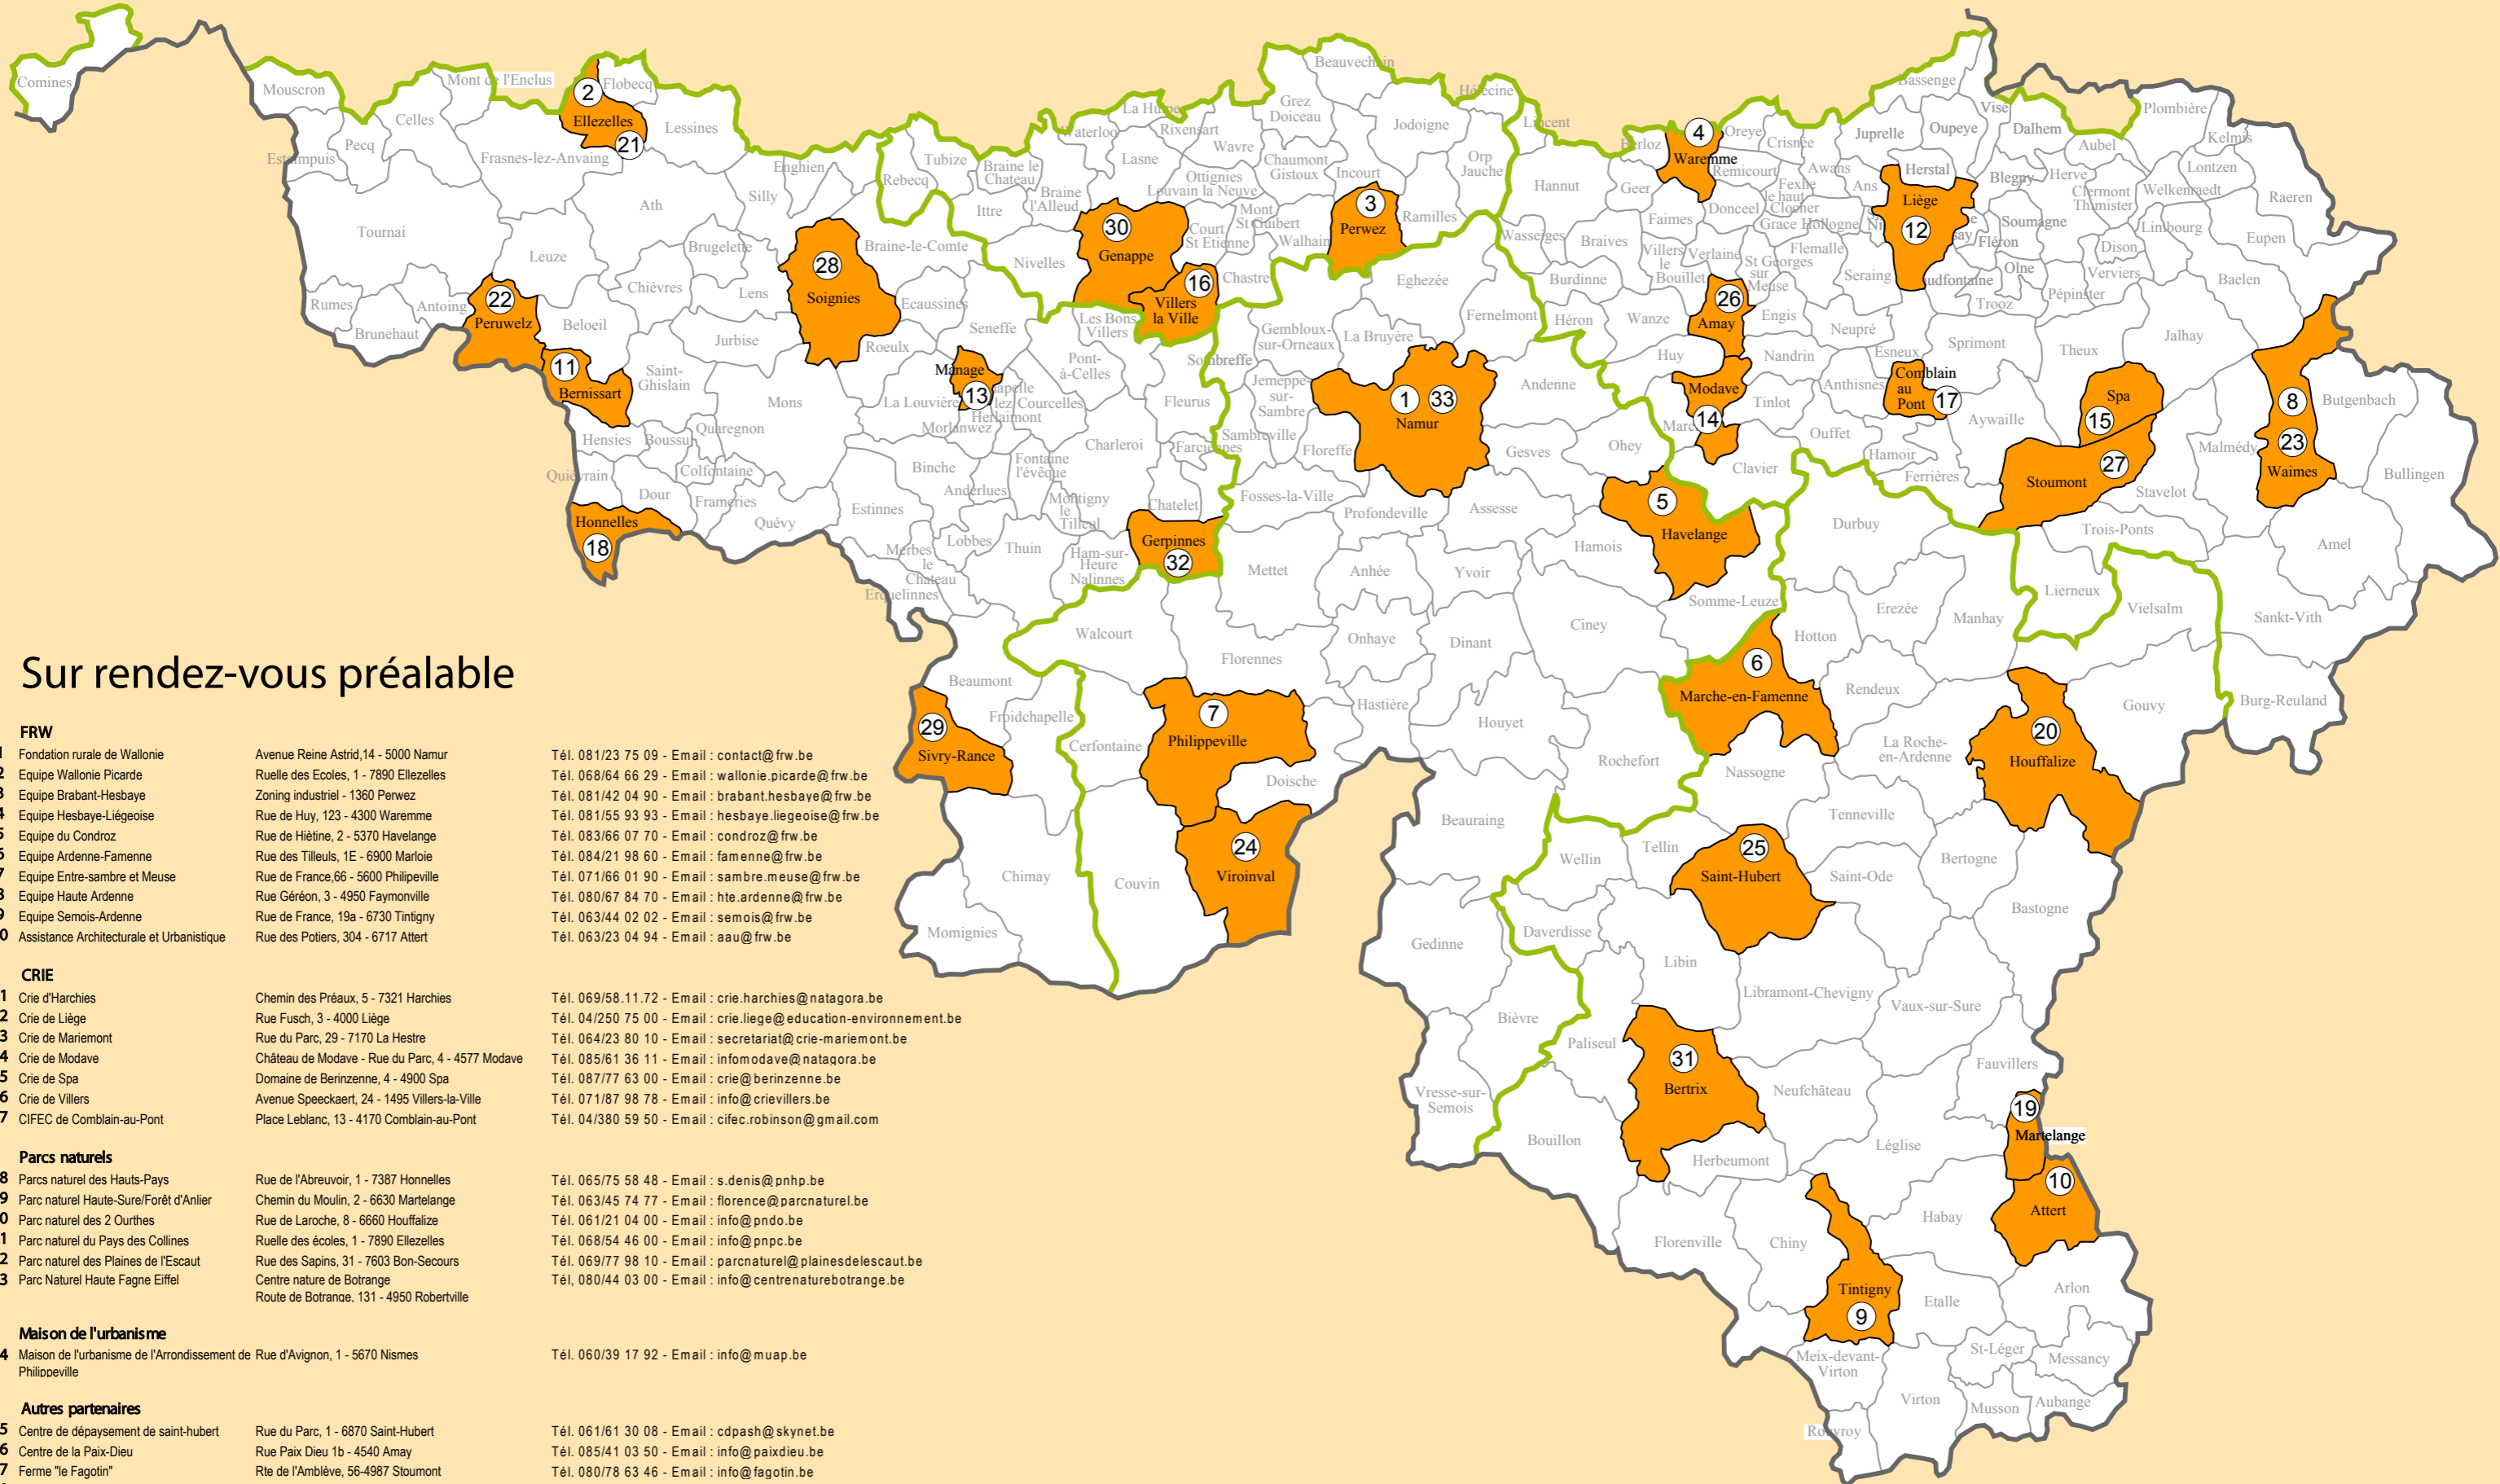

# Où louer les valises pédagogiques "le village en bandoulière"?

### FRW

- 1 Fondation rurale de Wallonie
- 2 Equipe Wallonie Picarde
- 3 Equipe Brabant-Hesbaye
- 4 Equipe Hesbaye-Liégeoise
- 5 Equipe du Condroz
- 6 Equipe Ardenne-Famenne
- 7 Equipe Entre-sambre et Meuse
- 8 Equipe Haute Ardenne
- 9 Equipe Semois-Ardenne
- 10 Assistance Architecturale et Urbanistique