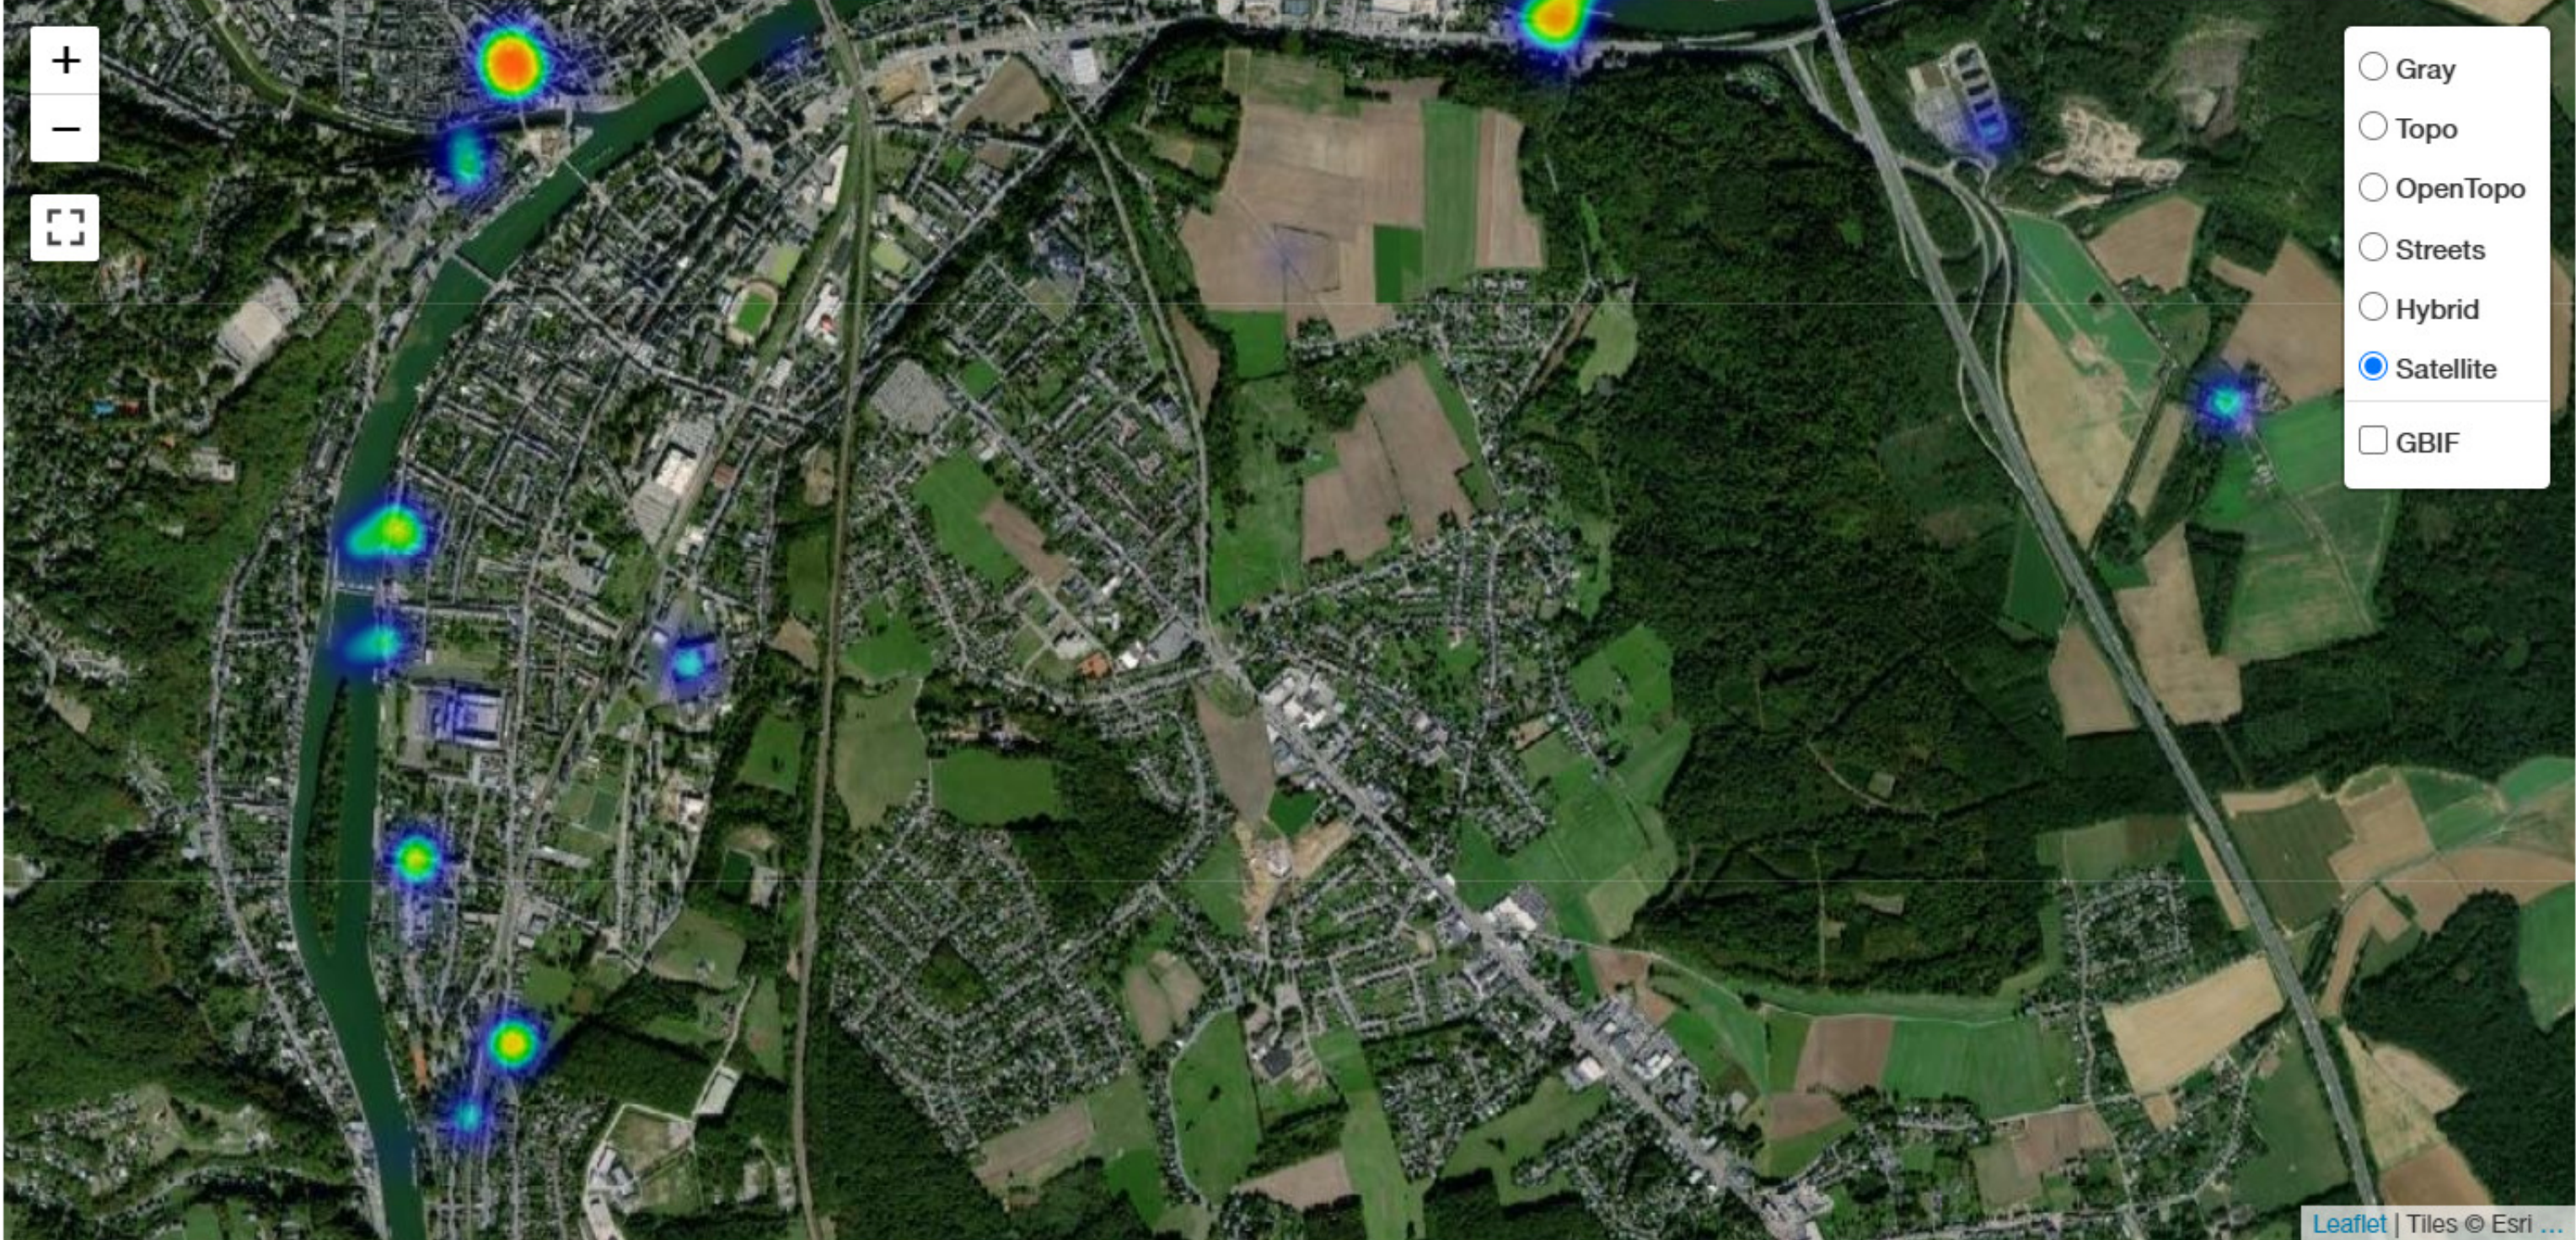

Carte d'occurrence

utiliser l'intervalle

2015-03-18

2020-09-14

seulement approuvé

carte de densité

Filtrer

Total 597359 d'individus (51859 observations) dans la carte de densité.

■ Natural occurrence ■ Only escapes